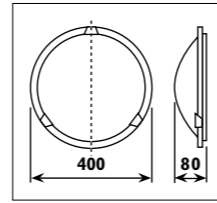

JE15

JE0005 • JE0006
JE0009 • JE0010
F 41

F 11

F 10

G 57

Metal body with glass shade						
Code	Class	IP	QC	Lamp/s		Colour/s
				Base	Max	
JE15	I	20	20	E27	3 x 60w	•

Metal body with glass shade								
Code	Class	IP	QC	Lamp/s		Colour/s		
				Base	Max	Gold	Silver	White
JE0005G	I	20	24	E27	2 x 60w	•		
JE0005S	I	20	24	E27	2 x 60w		•	
JE0006G	I	20	24	E27	3 x 60w	•		
JE0006S	I	20	24	E27	3 x 60w		•	
JE0009	I	20	24	E27	2 x 60w		•	
JE0010	I	20	24	E27	3 x 60w		•