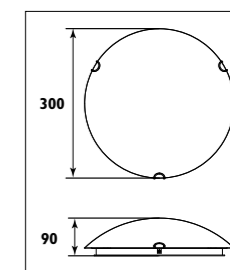

JE0003W • JE0003G
JE0003SC