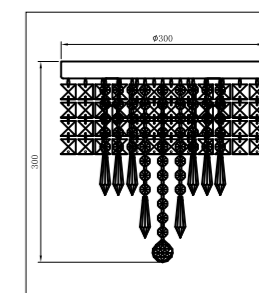

PF65 / LOTUS

PF63

PF65

Metal body with glass shades						
Code	Class	IP	QC	Lamp/s		Colour/s
				Base	Max	
						 Chrome body White glass
PF65	I	20	21	G9	6 x 40w	•

JY0015

JY0015

JY0016

JY0016