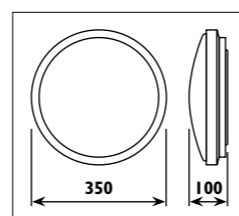

JM61

Aluminium body and PMMA Diffuser						
Code	Class	IP	QC	Lamp/s		Colour/s
				Base	Max	
JM60	I	20	21	E27	1 x 15w	•
JM61	I	20	21	E27	2 x 15w	•

Aluminium body and PMMA Diffuser						
Code	Class	IP	QC	Lamp/s		Colour/s
				Base	Max	
JM62	I	20	21	E27	3 x 15w	•