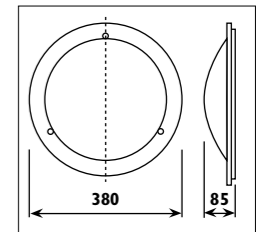

JE13 • JE15 • JE17
F11

JS04 • JS06
F11

JS06

Metal body with alabaster glass shade						
Code	Class	IP	QC	Lamp/s		Colour/s
				Base	Max	
JE13	I	20	21	E27	2 x 60w	•
JE15	I	20	21	E27	3 x 60w	•
JE17	I	20	21	E27	4 x 60w	•

Metal body with white glass shade						
Code	Class	IP	QC	Lamp/s		Colour/s
				Base	Max	
JS04	I	20	11	E27	1 x 60w	• • •
JS06	I	20	11	E27	2 x 60w	• • •