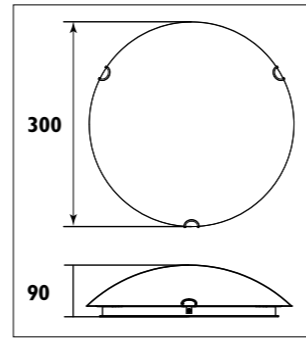

JE0018CH

Metal body with glass shade					
Code	Class	IP	QC	Lamp/s	
				Base	Max
JE0017CH	I	20	21	E27	2 x 60w
JE0018CH	I	20	21	E27	2 x 60w