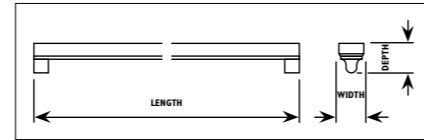

KA11E • KA13E • KA18E