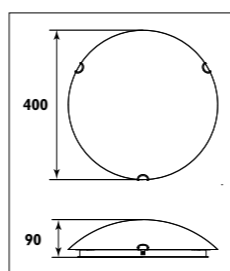

JE0002W • JE0002G
JE0002SC