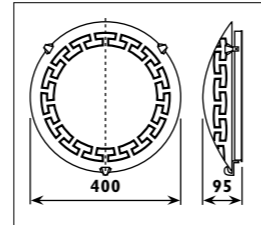

JJ96

JJ95 • JJ96 • JJ97