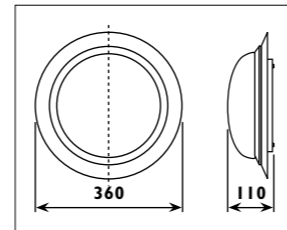

JD98

Metal body with opal bayonet lock-on glass shade						
Code	Class	IP	QC	Lamp/s		Colour/s
				Base	Max	
						 Chrome/ Satin chrome body White glass
JD97	I	20	21	E14	1 x 60w	•
JD98	I	20	21	E14	2 x 60w	•