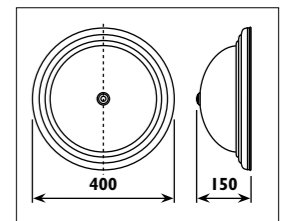

JE34

Metal body with frosted glass shade						
Code	Class	IP	QC	Lamp/s		Colour/s
				Base	Max	
JG53	I	20	21	E27	1 x 60w	•
JG54	I	20	21	E27	2 x 60w	•

Metal body with alabaster glass shade						
Code	Class	IP	QC	Lamp/s		Colour/s
				Base	Max	
JE33	I	20	11	E27	2 x 60w	•
JE34	I	20	11	E27	3 x 60w	•