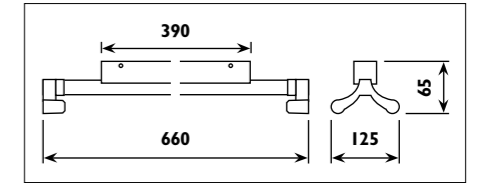

Metal body with perpeX diffuser												
Code	Class	IP	QC	Lamp/s		Ballast		Dimensions (mm)			Colour/s	Accessories
				Base	Max	included	Electronic	Length	Width	Depth	White body Prismatic diffuser	XBACKUP/FT Emergency backup available
KB12	I	20	31	G13	2ft 1 x 18w	•		645	100	87	•	•
KB12E	I	20	31	G13	2ft 1 x 18w		•	645	100	87	•	•
KB14	I	20	31	G13	4ft 1 x 36w	•		1256	100	87	•	•
KB15	I	20	31	G13	5ft 1 x 58w	•		1570	72	92	•	•
KB22	I	20	31	G13	2ft 2 x 18w	•		645	175	65	•	•
KB24	I	20	31	G13	4ft 2 x 36w	•		1256	175	65	•	•

KE06

Plastic body with acrylic insert							
Code	Class	IP	QC	Lamp/s		Ballast	Colour/s
				Base	Max		
KE06	I	20	31	G5	2 x 14w	•	•
KE05	I	20	31	G5	2 x 28w	•	•