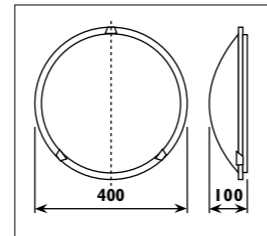

JE15

JS04 • JS06
F11