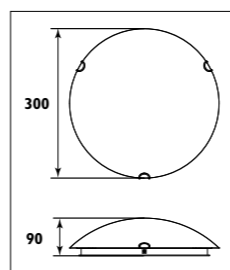

JE0001W • JE0001G
JE0001SC