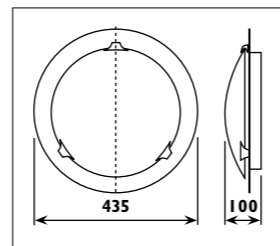

JG54

Metal body with frosted glass shade						
Code	Class	IP	QC	Lamp/s		Colour/s
				Base	Max	
JG53	I	20	21	E27	1 x 60w	•
JG54	I	20	21	E27	2 x 60w	•

Metal body with alabaster glass shade						
Code	Class	IP	QC	Lamp/s		Colour/s
				Base	Max	
JE33	I	20	11	E27	2 x 60w	•
JE34	I	20	11	E27	3 x 60w	•