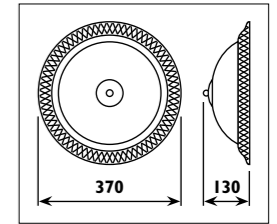

Metal body with opal bayonet lock-on glass shade						
Code	Class	IP	QC	Lamp/s		Colour/s
				Base	Max	
						 Chrome/ Satin chrome body White glass
JD97	I	20	21	E14	1 x 60w	•
JD98	I	20	21	E14	2 x 60w	•

JE47

Metal body with alabaster glass shade						
Code	Class	IP	QC	Lamp/s		Colour/s
				Base	Max	
						 French white/ Gold body Alabaster glass
JE46	I	20	21	E27	2 x 60w	•
JE47	I	20	21	E27	3 x 60w	•
JE49	I	20	21	E27	2 x 60w	•
JE50	I	20	21	E27	3 x 60w	•