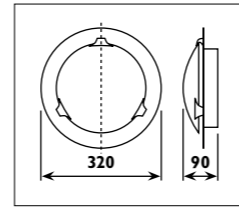

JG53

Metal body with frosted glass shade						
Code	Class	IP	QC	Lamp/s		Colour/s
				Base	Max	
JG53	I	20	21	E27	1 x 60w	•
JG54	I	20	21	E27	2 x 60w	•

Metal body with alabaster glass shade						
Code	Class	IP	QC	Lamp/s		Colour/s
				Base	Max	
JE33	I	20	11	E27	2 x 60w	•
JE34	I	20	11	E27	3 x 60w	•