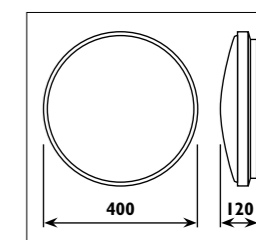

JM62

Aluminium body and PMMA Diffuser						
Code	Class	IP	QC	Lamp/s		Colour/s
				Base	Max	
JM60	I	20	21	E27	1 x 15w	•
JM61	I	20	21	E27	2 x 15w	•

Aluminium body and PMMA Diffuser						
Code	Class	IP	QC	Lamp/s		Colour/s
				Base	Max	
JM62	I	20	21	E27	3 x 15w	•