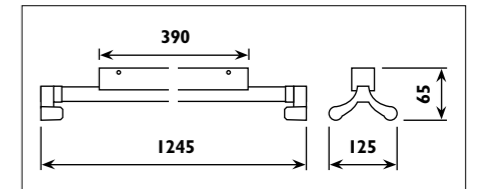

KE05

Plastic body with acrylic insert							
Code	Class	IP	QC	Lamp/s		Ballast	Colour/s
				Base	Max		
KE06	I	20	31	G5	2 x 14w	•	•
KE05	I	20	31	G5	2 x 28w	•	•