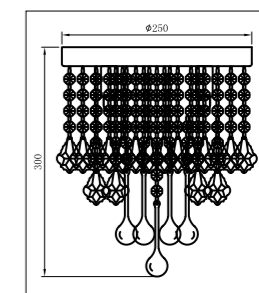

PF65 / LOTUS

PF63

PF65

Metal body with glass shades						
Code	Class	IP	QC	Lamp/s		Colour/s
				Base	Max	
						 Chrome body White glass
PF65	I	20	21	G9	6 x 40w	•

JY0015

JY0015

JY0016

JY0016