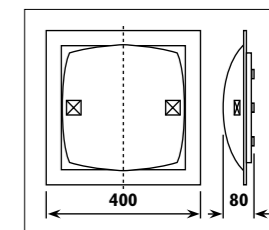

Polyresin body with alabaster glass shade						
Code	Class	IP	QC	Lamp/s		Colour/s
				Base	Max	
JJ157	I	20	21	E27	1 x 60w	•
JJ158	I	20	21	E27	2 x 60w	•
JJ159	I	20	21	E27	3 x 60w	•

JG40 / MILAN

JG40

JD11 / FRAME