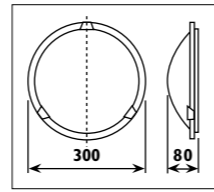

JE13 • JE15 • JE17
F11

JE13

JS04 • JS06
F11

Metal body with alabaster glass shade						
Code	Class	IP	QC	Lamp/s		Colour/s
				Base	Max	
JE13	I	20	21	E27	2 x 60w	•
JE15	I	20	21	E27	3 x 60w	•
JE17	I	20	21	E27	4 x 60w	•

Metal body with white glass shade						
Code	Class	IP	QC	Lamp/s		Colour/s
				Base	Max	
JS04	I	20	11	E27	1 x 60w	• • •
JS06	I	20	11	E27	2 x 60w	• • •