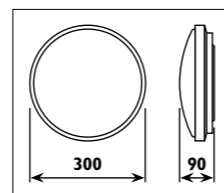

JM60

Aluminium body and PMMA Diffuser						
Code	Class	IP	QC	Lamp/s		Colour/s
				Base	Max	
JM60	I	20	21	E27	1 x 15w	•
JM61	I	20	21	E27	2 x 15w	•

Aluminium body and PMMA Diffuser						
Code	Class	IP	QC	Lamp/s		Colour/s
				Base	Max	
JM62	I	20	21	E27	3 x 15w	•