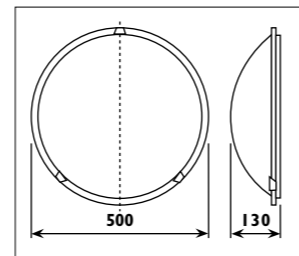

JE17

Metal body with alabaster glass shade						
Code	Class	IP	QC	Lamp/s		Colour/s
				Base	Max	
JE13	I	20	21	E27	2 x 60w	•
JE15	I	20	21	E27	3 x 60w	•
JE17	I	20	21	E27	4 x 60w	•

Metal body with white glass shade						
Code	Class	IP	QC	Lamp/s		Colour/s
				Base	Max	
JS04	I	20	11	E27	1 x 60w	• • •
JS06	I	20	11	E27	2 x 60w	• • •