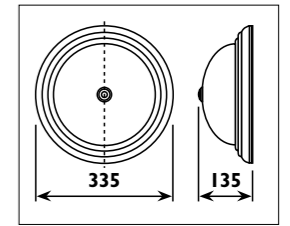

JE33

Metal body with frosted glass shade						
Code	Class	IP	QC	Lamp/s		Colour/s
				Base	Max	
JG53	I	20	21	E27	1 x 60w	•
JG54	I	20	21	E27	2 x 60w	•

Metal body with alabaster glass shade						
Code	Class	IP	QC	Lamp/s		Colour/s
				Base	Max	
JE33	I	20	11	E27	2 x 60w	•
JE34	I	20	11	E27	3 x 60w	•