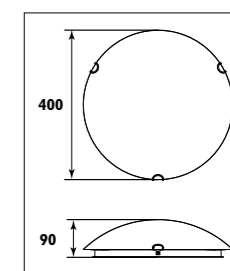

JE0004W • JE0004G
JE0004SC