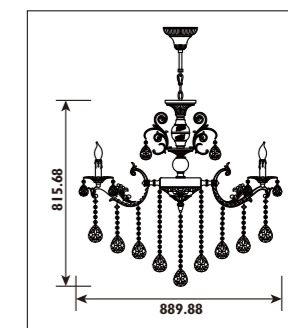

Metal body with alabaster glass shades						
Code	Class	IP	QC	Lamp/s		Colour/s
				Base	Max	
JP163	I	20	21	E27	6 x 60w	•
JP164	I	20	21	E27	9 x 60w	•

JP503

F 32

JP504

JP503

JP506

JP506

Metal body with K9 crystal drops							
Code	Class	IP	QC	Lamp/s		Colour/s	
				Base	Max	Black body/ Clear glass	Antique bronze
JP503	I	20	31	E14	8 x 40w	•	
JP506	I	20	31	E14	11 x 40w		•