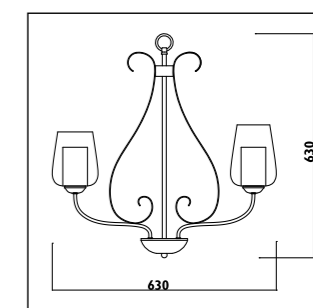

JP517

Metal body with clear glass shade						
Code	Class	IP	QC	Lamp/s		Colour/s
				Base	Max	
						 Black body/ Clear glass
JP516	I	20	21	E27	3 x 40w	•
JP517	I	20	21	E27	5 x 40w	•