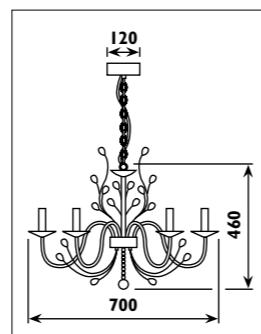

Metal body with alabaster glass shades						
Code	Class	IP	QC	Lamp/s		Colour/s
				Base	Max	
JP163	I	20	21	E27	6 x 60w	•
JP164	I	20	21	E27	9 x 60w	•

JP503

F 32

JP504

JP503

JP506

JP506

Metal body with K9 crystal drops							
Code	Class	IP	QC	Lamp/s		Colour/s	
				Base	Max	Black body/ Clear glass	Antique bronze
JP503	I	20	31	E14	8 x 40w	•	
JP506	I	20	31	E14	11 x 40w		•