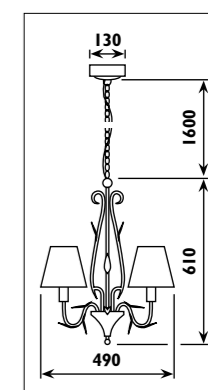

Metal body with clear glass shade						
Code	Class	IP	QC	Lamp/s		Colour/s
				Base	Max	
						Black body/ Clear glass
JP519	I	20	21	E27	9 x 40w	•

JP194 / ARUM

JP194 • JP195
F 22

JP191 • JP192

JP194

JP195 / ARUM