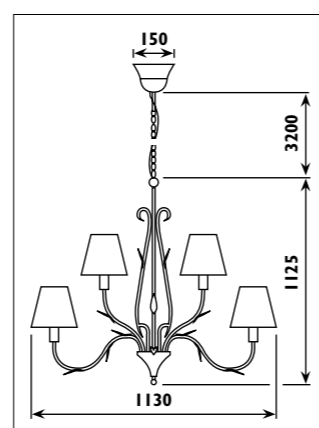

JP196

JP196 • JP197
F 22

JP191 • JP192

JP197 / ARUM

JP197

Metal body with frosted glass shade						
Code	Class	IP	QC	Lamp/s		Colour/s
				Base	Max	
JP196	I	20	21	E27	9 x 60w	•
JP197	I	20	21	E27	21 x 60w	•

JH102 / SCROLL