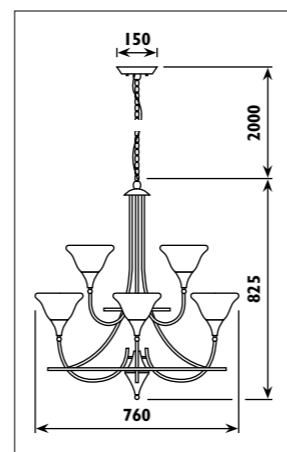

Metal body with alabaster glass shade						
Code	Class	IP	QC	Lamp/s		Colour/s
				Base	Max	
JP162	I	20	21	E27	3 x 60w	•

JP163 / CALICE

JP163 • JP164

F 29

JP160 • JP161

JP163

JP164 / CALICE

JP164