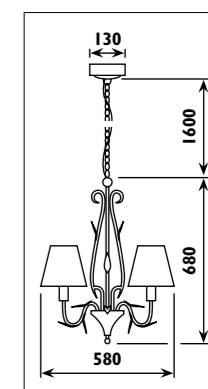

Metal body with clear glass shade						
Code	Class	IP	QC	Lamp/s		Colour/s
				Base	Max	
						Black body/ Clear glass
JP519	I	20	21	E27	9 x 40w	•

JP194 / ARUM

JP194 • JP195
F 22

JP191 • JP192

JP194

JP195 / ARUM