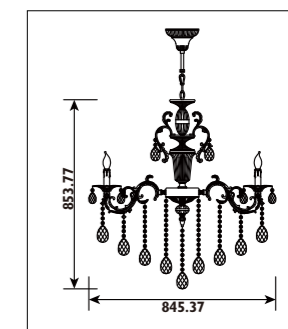

Metal body with alabaster glass shades						
Code	Class	IP	QC	Lamp/s		Colour/s
				Base	Max	
JP163	I	20	21	E27	6 x 60w	•
JP164	I	20	21	E27	9 x 60w	•

JP503

F 32

JP504

JP503

JP506

JP506

Metal body with K9 crystal drops							
Code	Class	IP	QC	Lamp/s		Colour/s	
				Base	Max	Black body/ Clear glass	Antique bronze
JP503	I	20	31	E14	8 x 40w	•	
JP506	I	20	31	E14	11 x 40w		•