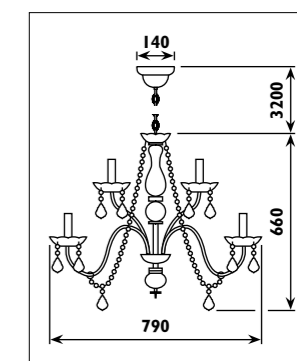

JP212 / TOLEDO

JP212 • JP213
 F 34

JP210

JP212

JP213 / TOLEDO

JP213

Crystal body with metal trim								
Code	Class	IP	QC	Lamp/s		Colour/s		
				Base	Max			
JP212	I	20	21	E14	8 x 40w	•	•	•

Crystal body with metal trim								
Code	Class	IP	QC	Lamp/s		Colour/s		
				Base	Max			
JP213	I	20	21	E14	12 x 40w	•	•	•