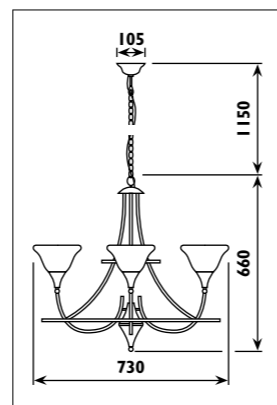

Metal body with alabaster glass shade						
Code	Class	IP	QC	Lamp/s		Colour/s
				Base	Max	
JP162	I	20	21	E27	3 x 60w	•

JP163 / CALICE

JP163 • JP164

F 29

JP160 • JP161

JP163

JP164 / CALICE

JP164