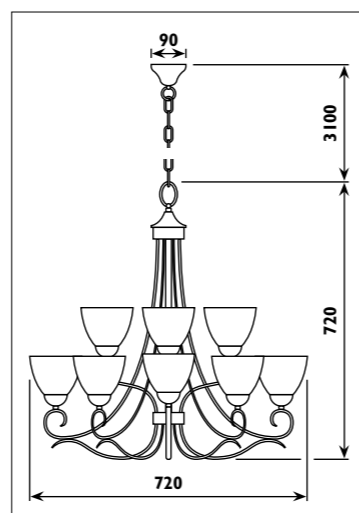

JP426 / BEAU

JP426

JP426 - JP427
F 23

JP424

JP427 / BEAU

JP427

Metal body with alabaster glass shades							
Code	Class	IP	QC	Lamp/s		Colour/s	
				Base	Max		
JP426	I	20	21	E27	5 x 60w		
JP427	I	20	21	E27	9 x 60w		