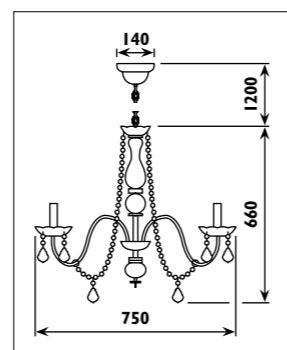

JP212 • JP213
F 34

JP212

Crystal body with metal trim								
Code	Class	IP	QC	Lamp/s		Colour/s		
				Base	Max			
JP212	I	20	21	E14	8 x 40w	•	•	•

Crystal body with metal trim								
Code	Class	IP	QC	Lamp/s		Colour/s		
				Base	Max			
JP213	I	20	21	E14	12 x 40w	•	•	•