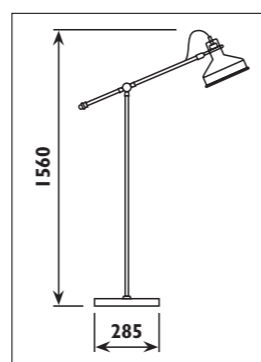

JF0003WH • JF0003GY