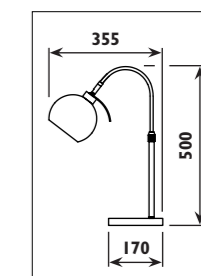

KTM006

KTM006

Steel body with pulley						
Code	Class	IP	QC	Lamp		Colour/s
				Base	Max	
						 Black
KTM006	II	20	21	E27	40w	.

JF411

JF412

JF411

JF412

Metal body with marble base						
Code	Class	IP	QC	Lamp		Colour/s
				Base	Max	
						 Copper
JF411	II	20	21	E14	40w	.
JF412	II	20	21		E27	40w