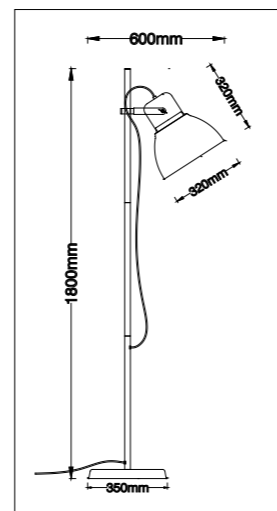

JF0001W • JF0001GY