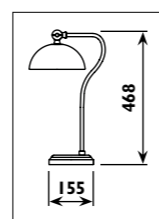

JF418

Metal body						
Code	Class	IP	QC	Lamp/s		Colour/s
				Base	Max	
JF418	II	20	21		25w	 Black