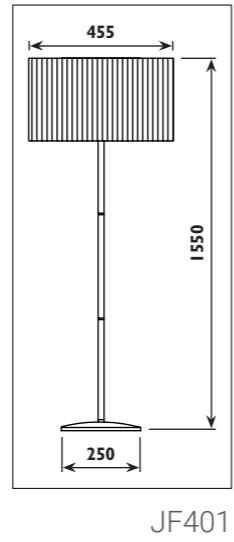

JF401

Metal body with fabric shade							
Code	Class	IP	QC	Lamp/s		Max	Colour/s
				Base	Max		
JF401	II	20	21			60w	•
JF400	II	20	21	E14		40w	•

JF015 Metal body with glass shade										
JF383 Metal base with fabric shade										
Code	Class	IP	QC	Lamp/s		Max	Colour/s			
				Base	Max					
JF015	II	20	21	E14		40w	•	•		
JF383	II	20	11		B22	40w			•	•