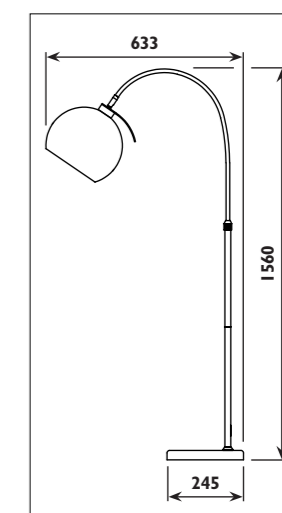

KTM006

KTM006

Steel body with pulley						
Code	Class	IP	QC	Lamp		Colour/s
				Base	Max	
						 Black
KTM006	II	20	21	E27	40w	.

JF411

JF412

JF411

JF412

Metal body with marble base						
Code	Class	IP	QC	Lamp		Colour/s
				Base	Max	
						 Copper
JF411	II	20	21	E14	40w	.
JF412	II	20	21		E27	40w