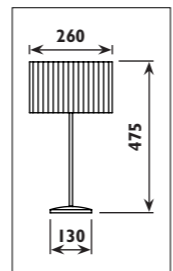

JF400

Metal body with fabric shade							
Code	Class	IP	QC	Lamp/s		Max	Colour/s
				Base	Max		
JF401	II	20	21			60w	•
JF400	II	20	21	E14		40w	•

JF015 Metal body with glass shade										
JF383 Metal base with fabric shade										
Code	Class	IP	QC	Lamp/s		Max	Colour/s			
				Base	Max					
JF015	II	20	21	E14		40w	•	•		
JF383	II	20	11		B22	40w			•	•