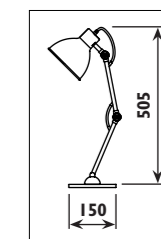

Aluminium body						
Code	Class	IP	QC	Lamp		Colour/s
				Base	Max	
KTM001	II	20	21	E27	40w	•
KTM003	II	20	21	E27	40w	•

JF413

JF413

JF416

JF416

Metal body									
Code	Class	IP	QC	Lamp		Colour/s			
				Base	Max	Antique bronze	White	Cream	Black
JF413	II	20	21	E14	40w			•	•
JF416	II	20	21	E14	40w	•	•		