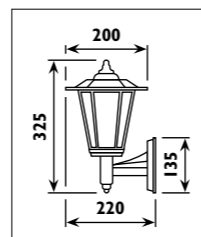

LS460

LS460 - LS461
K 105