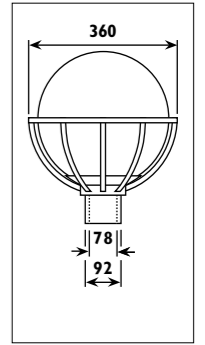

LS862 / BASKET

LS862

LS863 / BASKET

LS863

Polycarbonate gallery and lens. Pole sold separately

Code	Class	IP	QC	Lamp/s		Lamp/s		Colour/s	Accessories
				Base	Max	Compact fluorescent	Ballast included		
LS864	I	44	22	E27	60w			•	PS76 Pole K 116
LS860	I	44	22	E27	100w	1 x 26w	2 x 26w*	•	•
LS861	I	44	22	E27	100w	1 x 26w	2 x 26w	•	•
LS865	I	44	22	E27	150w	1 x 26w	2 x 26w	•	•