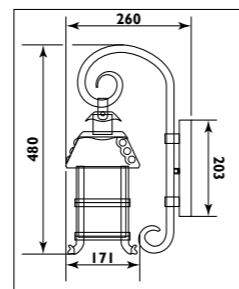

LS0001-SBK