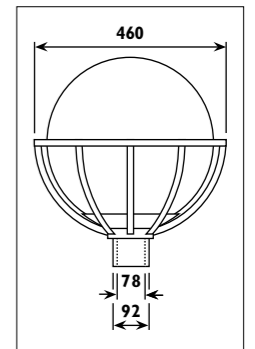

LS862 / BASKET

LS862

LS863 / BASKET

LS863

Polycarbonate gallery and lens. Pole sold separately

Code	Class	IP	QC	Lamp/s		Lamp/s		Colour/s	Accessories
				Base	Max	Compact fluorescent	Ballast included		
LS864	I	44	22	E27	60w			•	PS76 Pole K 116
LS860	I	44	22	E27	100w	1 x 26w	2 x 26w*	•	•
LS861	I	44	22	E27	100w	1 x 26w	2 x 26w	•	•
LS865	I	44	22	E27	150w	1 x 26w	2 x 26w	•	•