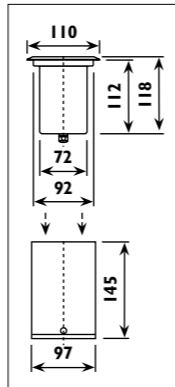

LS520 • LS521