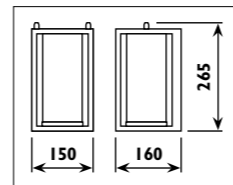

K 100

LS591

LS590

K 91

LS792

LS790 / OSMO

LS790

LS590 Die-cast aluminium body with PC shade							
LS790 Die-cast aluminium body and glass shade							
Code	Class	IP	QC	Lamp/s		Colour/s	
				Base	Max	Black	Dark grey body Opal diffuser
LS590	I	44	22	E27	18w		•
LS790	I	44	22	E27	60w	•	