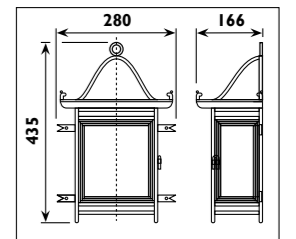

LS0005-SBK