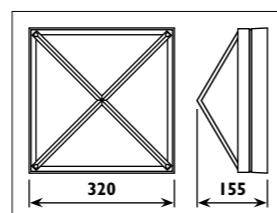

WQ09G

Die-cast aluminium body with glass lens								
Code	Class	IP	QC	Lamp/s		Colour/s		
				Base	Max	Black	Silver grey	White
WQ07G	I	44	22	E27	1 x 60w	•	•	•
WQ08G	I	44	22	E27	1 x 100w	•	•	•
WQ09G	I	44	22	E27	2 x 100w	•	•	•

Die-cast aluminium body with glass lens								
Code	Class	IP	QC	Lamp/s		Colour/s		
				Base	Max	Black	Silver grey	White
WQ07A	I	44	22	E27	1 x 60w	•	•	•
WQ08A	I	44	22	E27	1 x 100w	•	•	•
WQ09A	I	44	22	E27	2 x 100w	•	•	•