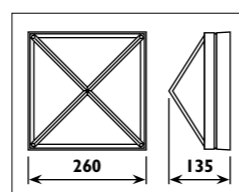

Die-cast aluminium body with polycarbonate lens							
Code	Class	IP	QC	Lamp/s		Colour/s	
				Base 	Max	 Black	 Silver
LS840	I	44	23	E27	40w	•	•

WQ07G

WQ07G

WQ07A

WQ07A

WQ08G

WQ08G

WQ08A