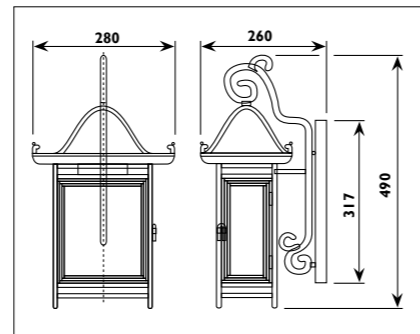

LS0004-SBK