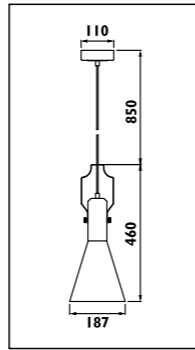

JC142

Metal body						
Code	Class	IP	QC	Lamp/s		Colour/s
				Base	Max	
JC142	I	20	21	E27	40w	•
JC149	I	20	21	E27	40w	•

Metal body								
Code	Class	IP	QC	Lamp/s		Colour/s		
				Base	Max	Glass colour options		
JC146	I	20	21	E27	40W	•	•	•

Recommended décor lamps to compliment above fitting: