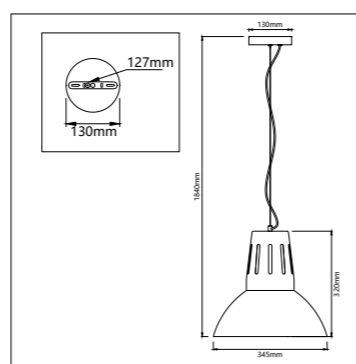

PF0016PK • PF0016RST

Metal body							
Code	Class	IP	QC	Lamp/s		Colour/s	
				Base	Max		
PF0016PK	I	20	21		40w	•	
PF0016RST	I	20	21		40w		•