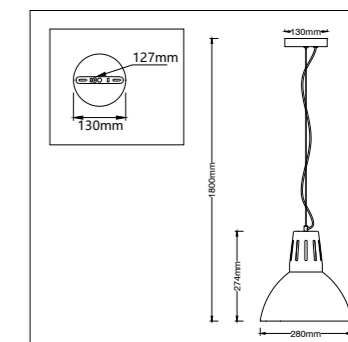

PF0015PK • PF0015RST