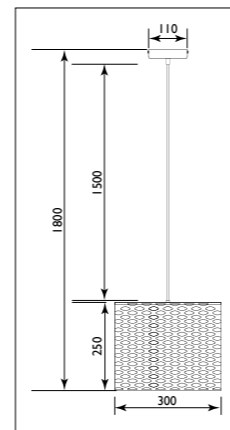

JC180GY

Metal body						
Code	Class	IP	QC	Lamp/s		Colour/s
				Base	Max	
JC179GY	I	20	21	E27	28w	•
JC180GY	I	20	21	E27	28w	•

Metal body						
Code	Class	IP	QC	Lamp/s		Colour/s
				Base	Max	
JC0001GYC	I	20	21	E27	28w	•
JC0002GYC	I	20	21	E27	28w	•