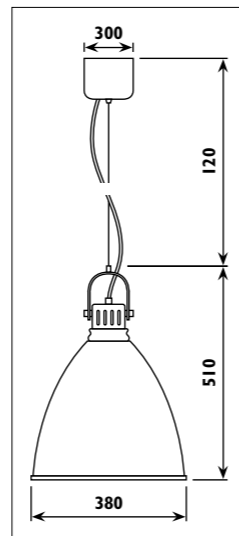

JC25

JC25 Metal body and shade									
JH65 Metal body with metal, embossed polyresin and glass shade									
Code	Class	IP	QC	Lamp/s		Colour/s			
				Base	Max				
JC25	I	20	20	E27	60w	.	.	.	.
JH65	I	20	21	E27	40w			.	.

JC94 Metal body with opal glass shade									
JC0003CP • JC0003BL Metal body									
Code	Class	IP	QC	Lamp/s		Colour/s			
				Base	Max				
JC94	I	20	21	E27	1 x 60w			.	
JC0003CP	I	20	20	E27	4 x 60w	.			
JC0003BL	I	20	20	E27	4 x 60w		.