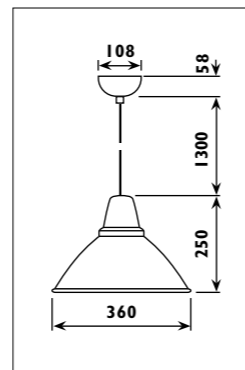

JC07

Metal body						
Code	Class	IP	QC	Lamp/s		Colour/s
				Base	Max	
JC06	II	20	21		60w	•
JC07	II	20	11		60w	•

Metal body						
Code	Class	IP	QC	Lamp/s		Colour/s
				Base	Max	
JC08	II	20	21		60w	•
JC52	II	20	21		60w	•