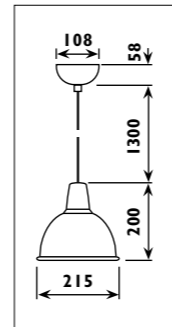

JC06

Metal body						
Code	Class	IP	QC	Lamp/s		Colour/s
				Base	Max	
JC06	II	20	21		60w	•
JC07	II	20	11		60w	•

Metal body						
Code	Class	IP	QC	Lamp/s		Colour/s
				Base	Max	
JC08	II	20	21		60w	•
JC52	II	20	21		60w	•