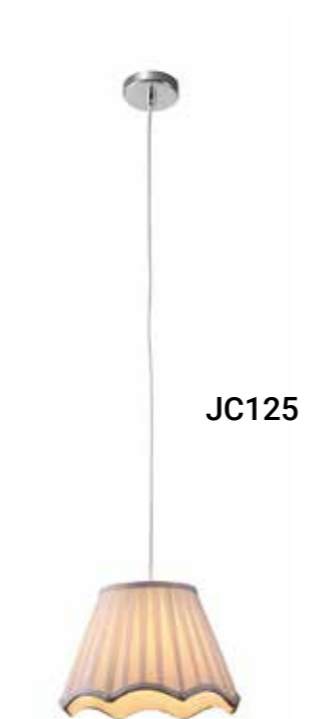

JC17

E 15

JF400 • JF401

JC17

JC125

JC125

Metal body with fabric shade							
Code	Class	IP	QC	Lamp/s		Colour/s	
				Base	Max	Chrome body Grey shade	White
JC17	I	20	21	E27	60w	•	•
JC125	I	20	20	E27	60w		•

JQ12