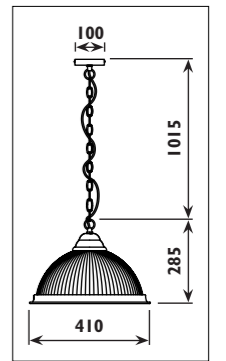

JQ12 Metal body with grid cover							JQ13 Metal body and glass shade with grid cover		
Code	Class	IP	QC	Lamp/s		Colour/s			
				Base	Max				
JQ12	I	20	21	E27	40w	•			
JQ13	I	20	21	E27	40w		•	•	

JC15

JC15 Metal body with glass shade							JC16 Metal body	
Code	Class	IP	QC	Lamp/s		Colour/s		
				Base	Max			
JC15	I	20	21	E27	60w	•		
JC16	I	20	21	E27	60w		•