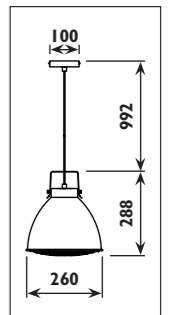

JC16

JC15 Metal body with glass shade							JC16 Metal body	
Code	Class	IP	QC	Lamp/s		Colour/s		
				Base	Max			
JC15	I	20	21	E27	60w	•		
JC16	I	20	21	E27	60w		•