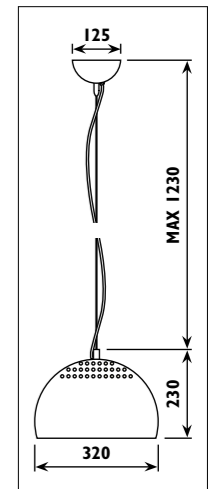

JC01

Metal body with reflective/clear glass shade							
Code	Class	IP	QC	Lamp/s		Colour/s	
				Base	Max	Chrome body Chrome/clear shade	Gold body Gold/clear shade
JG12	I	20	32	E27	60w	•	
JG13	I	20	32	E27	60w		•

Metal body						
Code	Class	IP	QC	Lamp/s		Colour/s
				Base	Max	Satin chrome
JC01	I	20	21	E27	60w	•