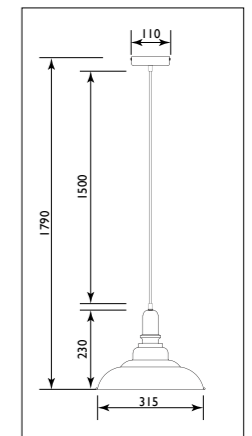

JC0002GYC

JC0002GYC

Metal body						
Code	Class	IP	QC	Lamp/s		Colour/s
				Base	Max	
JC179GY	I	20	21	E27	28w	•
JC180GY	I	20	21	E27	28w	•

Metal body						
Code	Class	IP	QC	Lamp/s		Colour/s
				Base	Max	
JC0001GYC	I	20	21	E27	28w	•
JC0002GYC	I	20	21	E27	28w	•