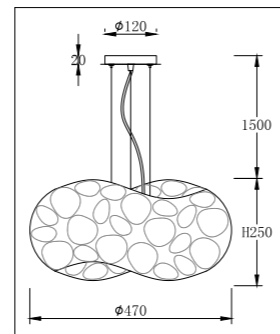

PF0004CH • PF0004RG
PF0004W