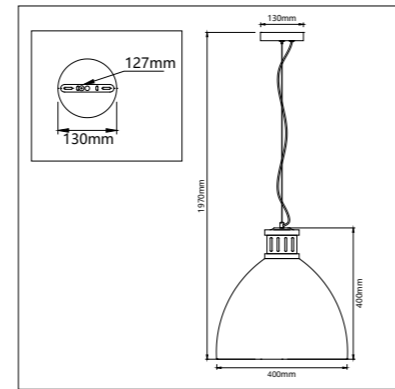

PF0014WH • PF0014GY
PF0014GR