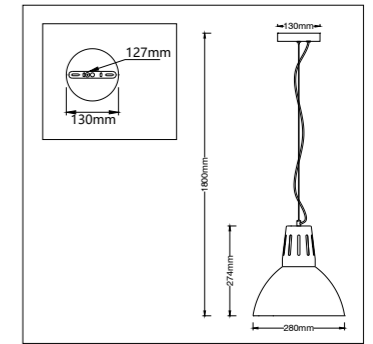

PF0015WH • PF0015GY
PF0015BL

Metal body								
Code	Class	IP	QC	Lamp/s		Colour/s		
				Base	Max	White/ Satin nickel	Grey/ copper	Green/ copper
PF0014WH	I	20	21	E27	40w	•		
PF0014GY	I	20	21	E27	40w		•	
PF0014GR	I	20	21	E27	40w			•

Metal body								
Code	Class	IP	QC	Lamp/s		Colour/s		
				Base	Max	White	Grey	Black
PF0015WH	I	20	21	E27	40w	•		
PF0015GY	I	20	21	E27	40w		•	
PF0015BL	I	20	21	E27	40w			•