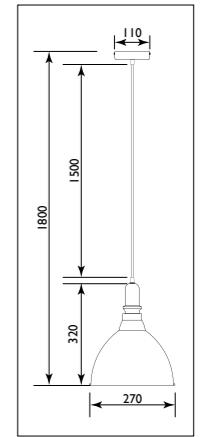

JC0001GYC

Metal body						
Code	Class	IP	QC	Lamp/s		Colour/s
				Base	Max	
JC179GY	I	20	21	E27	28w	•
JC180GY	I	20	21	E27	28w	•

Metal body						
Code	Class	IP	QC	Lamp/s		Colour/s
				Base	Max	
JC0001GYC	I	20	21	E27	28w	•
JC0002GYC	I	20	21	E27	28w	•