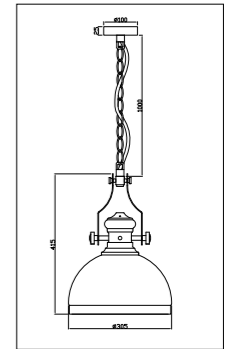

PF0008BL

Metal body + rope						
Code	Class	IP	QC	Lamp/s		Colour/s
				Base	Max	
PF0007BL	I	20	24	E27	60w	•
PF0008BL	I	20	24	E27	60w	•

PF0009BL

PF0009BL

Metal body + glass						
Code	Class	IP	QC	Lamp/s		Colour/s
				Base	Max	
PF0009BL	I	20	24	E27	60w	•