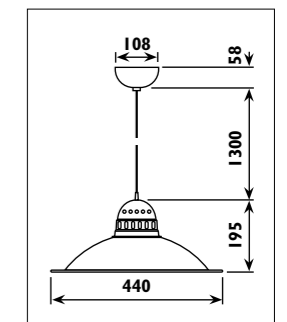

JC52

Metal body						
Code	Class	IP	QC	Lamp/s		Colour/s
				Base	Max	
JC06	II	20	21		60w	•
JC07	II	20	11		60w	•

Metal body						
Code	Class	IP	QC	Lamp/s		Colour/s
				Base	Max	
JC08	II	20	21		60w	•
JC52	II	20	21		60w	•