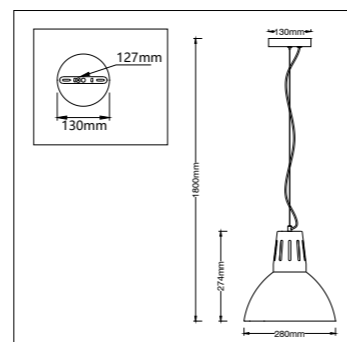

PF0015Y • PF0015GR