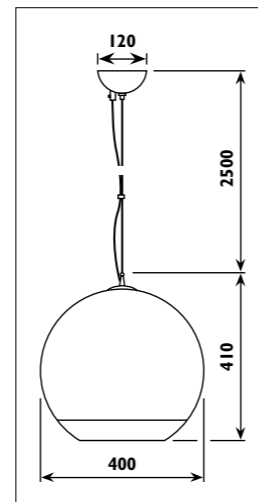

JG13

E 13-14

Metal body with reflective/clear glass shade							
Code	Class	IP	QC	Lamp/s		Colour/s	
				Base	Max	Chrome body Chrome/clear shade	Gold body Gold/clear shade
JG12	I	20	32	E27	60w	•	
JG13	I	20	32	E27	60w		•

Metal body						
Code	Class	IP	QC	Lamp/s		Colour/s
				Base	Max	Satin chrome
JC01	I	20	21	E27	60w	•