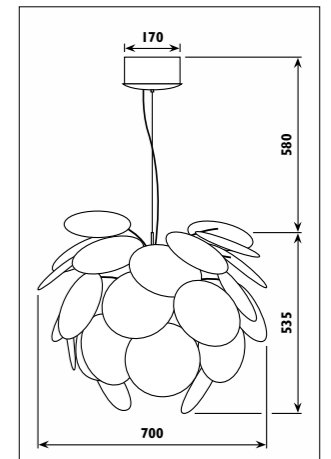

JC83

JH166 / CAS

JH166

PF63 / LOTUS

G 85

PF65

PF63

JC176W Metal body							
JH166 Metal body with acrylic shade							
Code	Class	IP	QC	Lamp/s		Colour/s	
				Base	Max	White	Chrome body Frosted shade
JC176W	I	20	21	E27	28w	•	
JH166	I	20	21	E27	60w		•