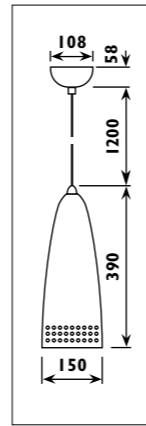

JC40

Metal body						
Code	Class	IP	QC	Lamp/s		Colour/s
				Base	Max	
JC40	II	20	21	E27	60w	•
JC43	II	20	11	E27	60w	•

Metal body						
Code	Class	IP	QC	Lamp/s		Colour/s
				Base	Max	
JC56	II	20	11	E27	60w	•
PF0006	II	20	11	E27	60w	•