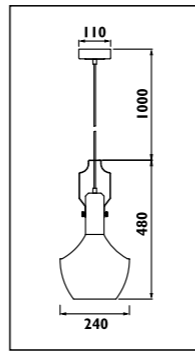

JC149

Metal body						
Code	Class	IP	QC	Lamp/s		Colour/s
				Base	Max	
JC142	I	20	21	E27	40w	•
JC149	I	20	21	E27	40w	•

Metal body								
Code	Class	IP	QC	Lamp/s		Colour/s		
				Base	Max	Glass colour options		
JC146	I	20	21	E27	40W	•	•	•

Recommended décor lamps to compliment above fitting: