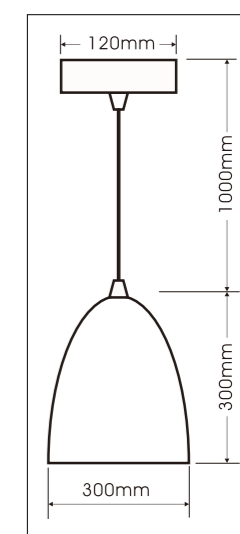

PF0017CHP • PF0017SN

Metal body							
Code	Class	IP	QC	Lamp/s		Colour/s	
				Base	Max		
PF0017CHP	I	20	24		40w	•	
PF0017SN	I	20	24		40w		•