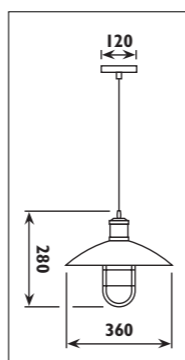

JC135

JC135 Metal body with glass shade							
JC166 Metal body							
Code	Class	IP	QC	Lamp/s		Colour/s	
				Base	Max	Black/white	Black
JC135	II	20	21	E27	60w		•
JC166	I	20	21	E27	1 x 40w	•	

Metal shade						
Code	Class	IP	QC	Lamp/s		Colour/s
				Base	Max	Black
JC139	II	20	21	E27	60w	•
JC141	II	20	21	E27	60w	•