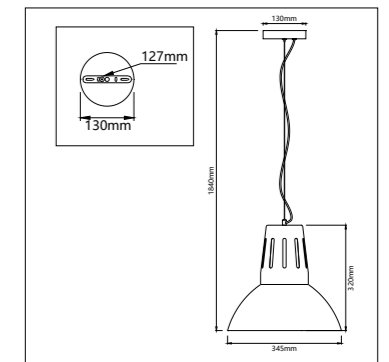

PF0016Y • PF0016GR

Metal body							
Code	Class	IP	QC	Lamp/s		Colour/s	
				Base	Max	Yellow	Green
PF0016Y	I	20	21	E27	40w	•	
PF0016GR	I	20	21	E27	40w		•