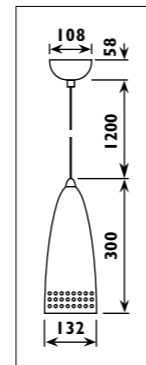

JC43

Metal body						
Code	Class	IP	QC	Lamp/s		Colour/s
				Base	Max	
JC40	II	20	21	E27	60w	•
JC43	II	20	11	E27	60w	•