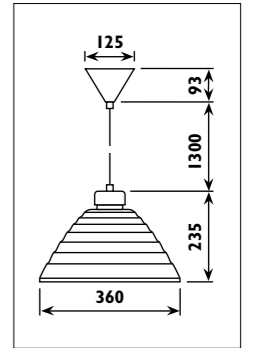

JC40

JC40

JC43

JC43

Metal body						
Code	Class	IP	QC	Lamp/s		Colour/s
				Base	Max	
JC40	II	20	21	 E27	60w	•
JC43	II	20	11	 E27	60w	•

JC56

JC56

PF0006