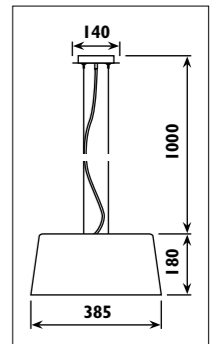

JC94

JC25 Metal body and shade									
JH65 Metal body with metal, embossed polyresin and glass shade									
Code	Class	IP	QC	Lamp/s		Colour/s			
				Base	Max				
JC25	I	20	20	E27	60w	.	.	.	.
JH65	I	20	21	E27	40w			.	.

JC94 Metal body with opal glass shade									
JC0003CP • JC0003BL Metal body									
Code	Class	IP	QC	Lamp/s		Colour/s			
				Base	Max				
JC94	I	20	21	E27	1 x 60w			.	
JC0003CP	I	20	20	E27	4 x 60w	.			
JC0003BL	I	20	20	E27	4 x 60w		.