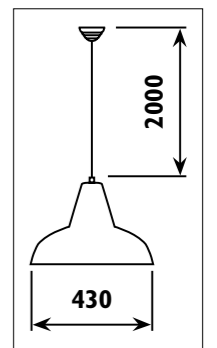

PF0006

Metal body						
Code	Class	IP	QC	Lamp/s		Colour/s
				Base	Max	
JC56	II	20	11	E27	60w	•
PF0006	II	20	11	E27	60w	•