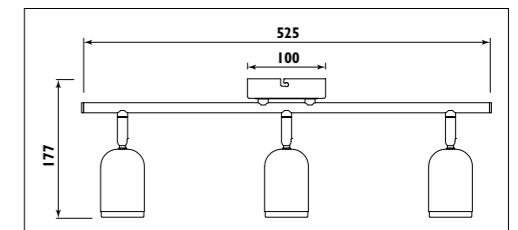

EX0003SCCH
EX0003WHCH

Metal body						
Code	Class	IP	QC	Lamp/s		Colour/s
				Base	Max	
EX0006BL	I	20	20	GU10 PAR16	50w	• Black

Metal body							
Code	Class	IP	QC	Lamp/s		Colour/s	
				Base	Max	White/chrome	Satin chrome/chrome
EX0001SCCH	I	20	20	GU10 PAR16	50w		•
EX0001WHCH	I	20	20	GU10 PAR16	50w	•	
EX0002SCCH	I	20	20	GU10 PAR16	2 x 50w		•
EX0002WHCH	I	20	20	GU10 PAR16	2 x 50w	•	
EX0003SCCH	I	20	20	GU10 PAR16	3 x 50w		•
EX0003WHCH	I	20	20	GU10 PAR16	3 x 50w	•