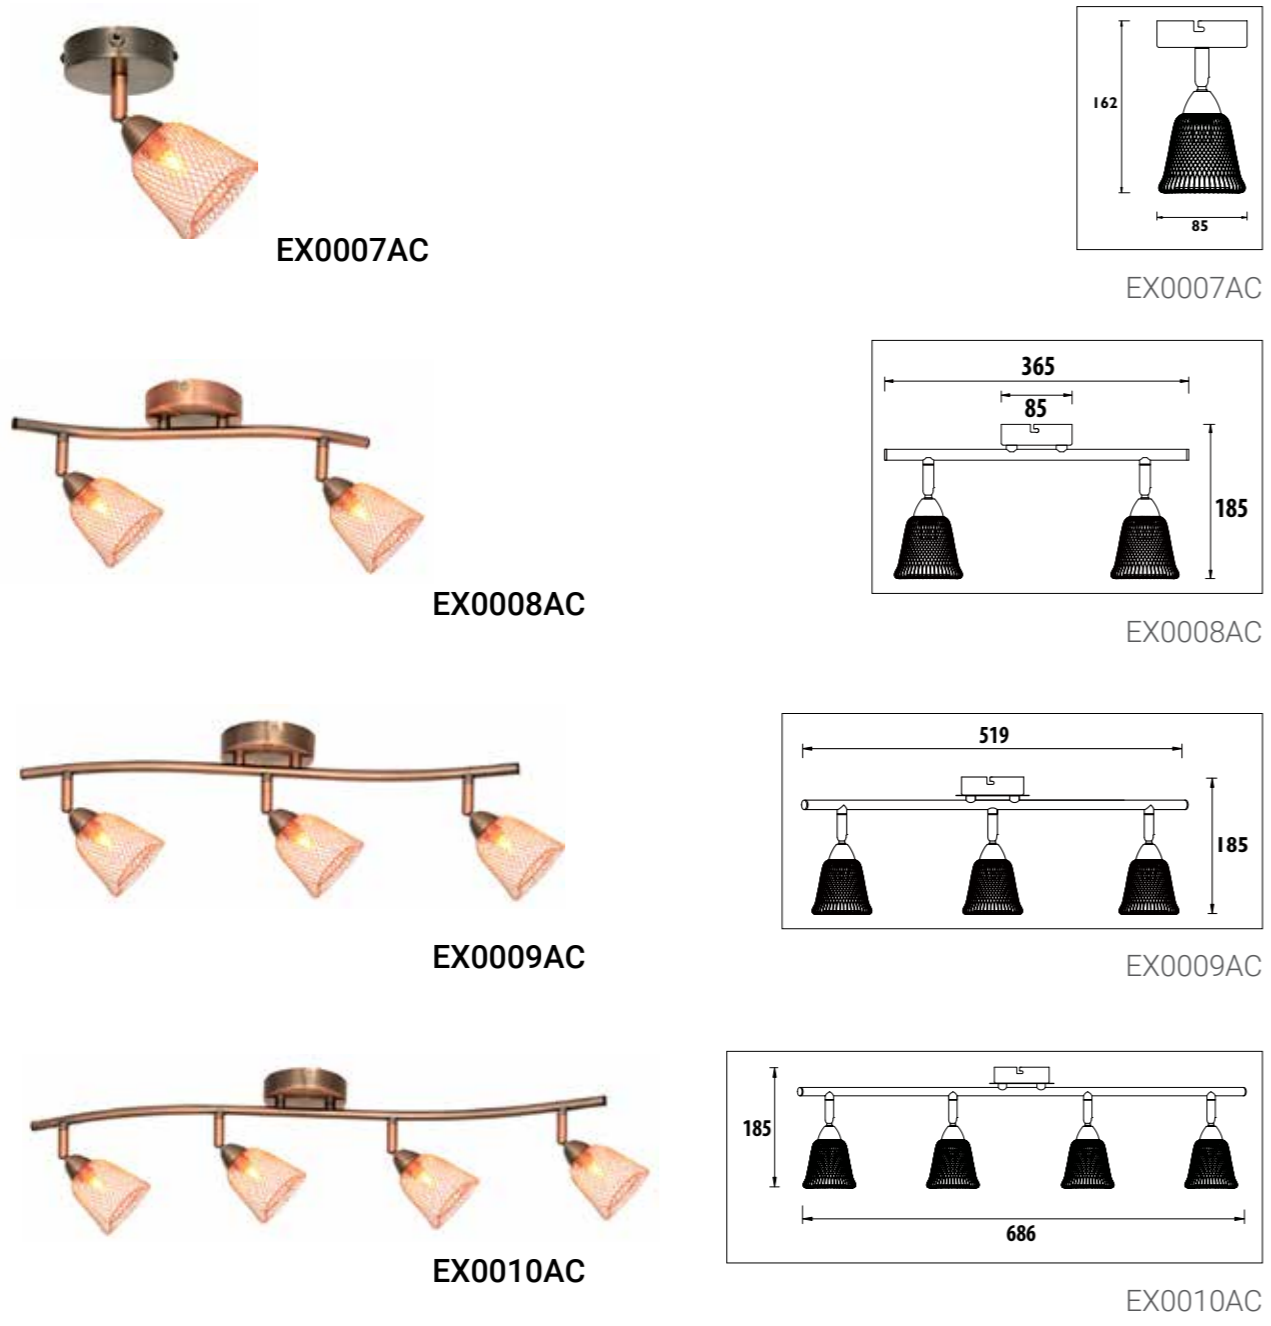

Metal body						
Code	Class	IP	QC	Lamp/s		Colour/s Antique copper
				Base	Max	
EX0007AC	I	20	20	G9	2.5w	•
EX0008AC	I	20	20	G9	2 x 2.5w	•
EX0009AC	I	20	20	G9	3 x 2.5w	•
EX0010AC	I	20	20	G9	4 x 2.5w	•