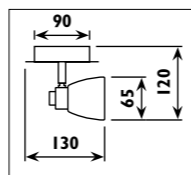

EG01B

Metal body and shade/s								
Code	Class	IP	QC	Lamp/s		Colour/s		
				Base	Max	Chrome	Satin chrome	White
EG01B	I	20	21	GU10 PAR16	1 x 50w	•	•	•
EG02B	I	20	21	GU10 PAR16	2 x 50w	•	•	•
EG03B	I	20	21	GU10 PAR16	3 x 50w	•	•	•

Metal body with glass shade						
Code	Class	IP	QC	Lamp/s		Colour/s
				Base	Max	
EH01R	I	20	21	GU10 PAR16	1 x 50w	•
EH02R	I	20	21	GU10 PAR16	2 x 50w	•
EH03R	I	20	21	GU10 PAR16	3 x 50w	•