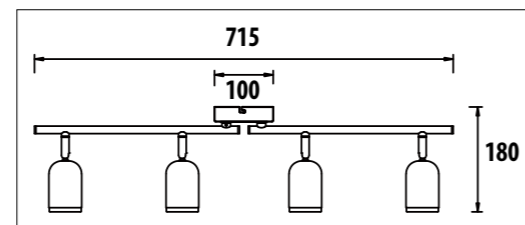

EX0005SCCH