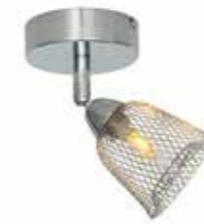

EX0007CH

Metal body							
Code	Class	IP	QC	Lamp/s		Colour/s	
				Base	Max	White/chrome	Satin chrome/chrome
EX0004SCCH	I	20	20	GU10 PAR16	3 x 50w		•
EX0004WHCH	I	20	20	GU10 PAR16	3 x 50w	•	
EX0005SCCH	I	20	20	GU10 PAR16	4 x 50w		•

Metal body						
Code	Class	IP	QC	Lamp/s		Colour/s
				Base	Max	
EX0007CH	I	20	20	G9	2.5w	•
EX0008CH	I	20	20	G9	2 x 2.5w	•
EX0009CH	I	20	20	G9	3 x 2.5w	•
EX0010CH	I	20	20	G9	4 x 2.5w	•