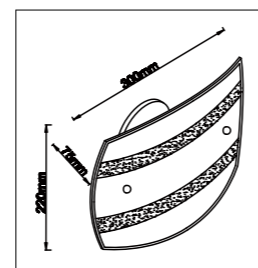

JE0007G • JE0007S