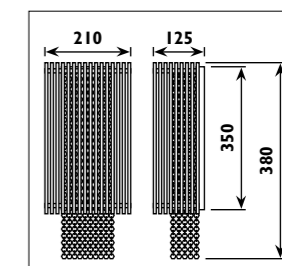

JP210 / TOLEDO

JP024 • JP026

JP211 • JP212 • JP213

JP210

JP320 / CHIMES

JP321

JP320

JP210 Crystal body with metal trim									
JP320 Metal and aluminium body with crystal droplets									
Code	Class	IP	QC	Lamp/s		Colour/s			
				Base	Max	Chrome body Black crystal	Chrome body Clear crystal	Chrome body Red crystal	Chrome body Clear crystal
JP210	I	20	31	E14	2 x 40w	•	•	•	
JP320	I	20	20	E14	2 x 40w				•