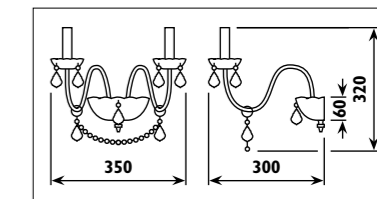

JP210 / TOLEDO

JP024 • JP026

JP211 • JP212 • JP213

JP210

JP320 / CHIMES

JP321

JP320

JP210 Crystal body with metal trim									
JP320 Metal and aluminium body with crystal droplets									
Code	Class	IP	QC	Lamp/s		Colour/s			
				Base	Max	Chrome body Black crystal	Chrome body Clear crystal	Chrome body Red crystal	Chrome body Clear crystal
JP210	I	20	31	E14	2 x 40w	•	•	•	
JP320	I	20	20	E14	2 x 40w				•