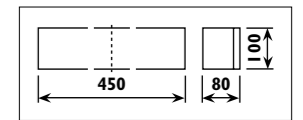

Metal body with frosted glass shade						
Code	Class	IP	QC	Lamp/s		Colour/s
				Base	Max	Chrome knobs White glass
JH17	I	20	21	E14	60w	•
JH18	I	20	21	E14	60w	•
JH19	I	20	21	E14	60w	•

JG90 / WAX

JG90

JD65 / JUD